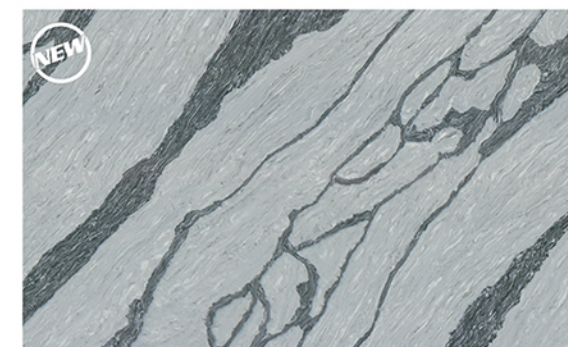

/ PXQZ 220519-1

/ PXQZ 220625-1

/ PXQZ 220701-2

QUARTZ SURFACE 石英石新品

常规尺寸: 3000x1200mm / 3000x1400mm / 3000x1600mm / 3200x1600mm
超大规格: 3600x2000mm

扫一扫进入小程序
查看高清产品

/ PXQZ 220702-1

/ PXQZ 220715-1