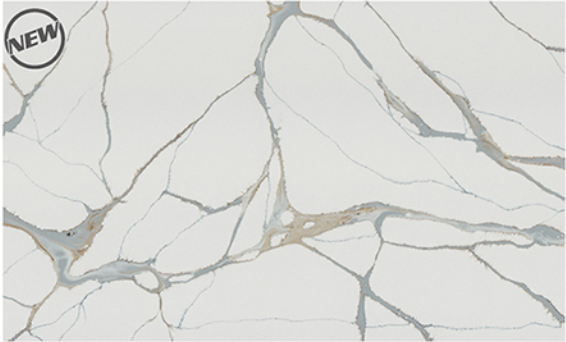

/ PXQZ 220723-1